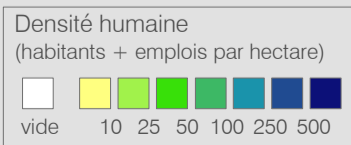

Ligne 813 Réseau 2023

Crassier - Coppet - Chavannes-des-Bois

Cadre horaire : **10.813**

Exploitant : **TPRNOV**

Type : Bus régional

○ Arrêts de la ligne 10.813

○ Arrêts des autres lignes routières

○ Gares ferroviaires