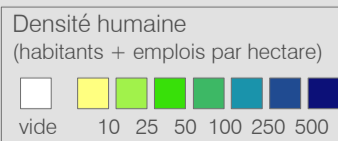

Ligne 814

Réseau 2023

Coppet - Divonne-les-Bains - Gex - Versonnex - Maconnex

Cadre horaire : 10.814

Exploitant : ABG

Type : Bus régional

● Arrêts de la ligne 10.814

● Arrêts des autres lignes routières