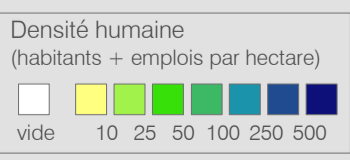

**Ligne 840** Réseau 2023

**Rolle - Gimel**

Cadre horaire : **10.840**  
 Exploitant : **CarPostal**  
 Type : Bus régional

- Arrêts de la ligne 10.840
- Arrêts des autres lignes routières
- Gares ferroviaires
- Ligne 10.840
- Autres lignes routières
- Lignes ferroviaires