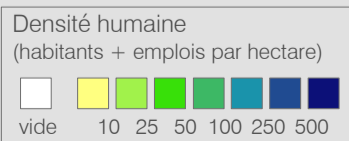

**Ligne 841**

Réseau 2023

**Green Bus Rolle (GBR)**

Cadre horaire : 10.841

Exploitant : CarPostal

Type : Bus urbain

● Arrêts de la ligne 10.841

● Arrêts des autres lignes routières