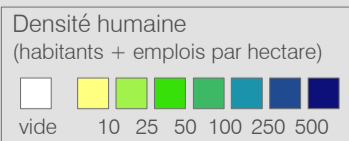

Ligne 901 Réseau 2023

Lausanne St-François - Le Mont-sur-Lausanne - Grand-Mont (N1)

Cadre horaire : 10.901
 Exploitant : TL
 Type : Bus nocturne

- Arrêts de la ligne 10.901
- Arrêts des autres lignes routières
- Gares ferroviaires
- Ligne 10.901
- Autres lignes routières
- Lignes ferroviaires