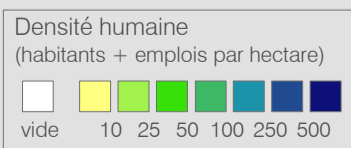

Ligne 903 Réseau 2023

Lausanne St-François - Praz-Séchaud (N3)

Cadre horaire : **10.903**

Exploitant : **TL**

Type : Bus nocturne

● Arrêts de la ligne 10.903

○ Arrêts des autres lignes routières

○ Gares ferroviaires