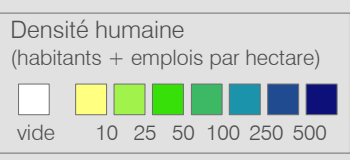

**Ligne 905** Réseau 2023

**Lausanne St-François - St-Sulpice VD Venoge sud (N5)**

Cadre horaire : **10.905**  
 Exploitant : **TL**  
 Type : Bus nocturne

- Arrêts de la ligne 10.905
- Arrêts des autres lignes routières
- Gares ferroviaires
- Ligne 10.905
- Autres lignes routières
- Lignes ferroviaires