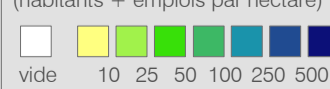

Ligne 906

Réseau 2023

Lausanne St-François - Grandvaux Pra Grana (N6)

Cadre horaire : 10.906

Exploitant : TL

Type : Bus nocturne

Densité humaine
(habitants + emplois par hectare)

● Arrêts de la ligne 10.906