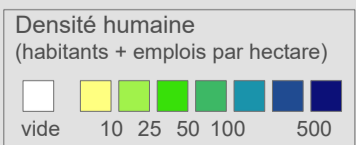

Ligne 101 Réseau 2023

Lausanne-Flon - Echallens - Bercher

Cadre horaire : **101**

Exploitant : **LEB**

Type : Régional

- Arrêts de la ligne 101
- Arrêts des autres lignes ferroviaires
- Arrêts de bus
- Ligne 101
- Autres lignes ferroviaires
- Lignes routières