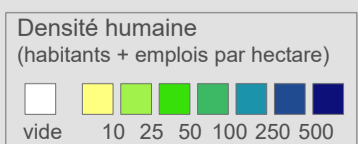

Ligne 112

Réseau 2023

Vevey - Blonay - Les Pléiades (Blonay - Les Pléiades à crémaillère)

Cadre horaire : 112

Exploitant : MVR

Type : Régional

○ Arrêts de la ligne 112

○ Arrêts des autres lignes ferroviaires