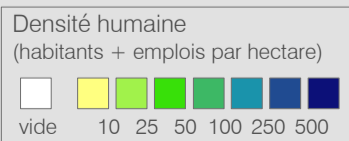

Ligne 101

Réseau 2023

Aigle place du Marché - Grand-Pré

Cadre horaire : 12.101

Exploitant : TPC

Type : Bus urbain

● Arrêts de la ligne 12.101

○ Arrêts des autres lignes routières