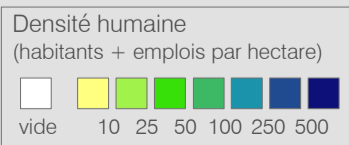

Ligne 103 Réseau 2023

Yvorne - Aigle - Corbier - Monthey

Cadre horaire : 12.103

Exploitant : TPC

Type : Bus urbain

- Arrêts de la ligne 12.103
- Arrêts des autres lignes routières
- Gares ferroviaires
- Ligne 12.103
- Autres lignes routières
- Lignes ferroviaires