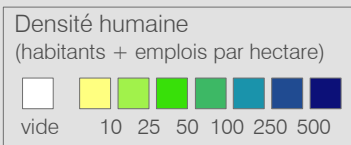

Ligne 111

Réseau 2023

Aigle - Villeneuve VD

Cadre horaire : 12.111

Exploitant : TPC

Type : Bus régional

● Arrêts de la ligne 12.111

○ Arrêts des autres lignes routières