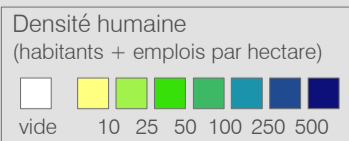

Ligne 121 Réseau 2023

Aigle - Vionnaz - Vouvry - Chessel - Rennaz - Villeneuve VD

Cadre horaire : 12.121
 Exploitant : CarPostal
 Type : Bus régional

- Arrêts de la ligne 12.121
- Arrêts des autres lignes routières
- Gares ferroviaires
- Ligne 12.121
- Autres lignes routières
- Lignes ferroviaires