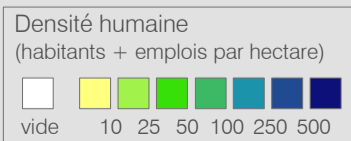

Ligne 145

Réseau 2023

Ollon VD - Panex - Plambuit

Cadre horaire : 12.145

Exploitant : TPC

Type : Bus régional

○ Arrêts de la ligne 12.145

○ Arrêts des autres lignes routières