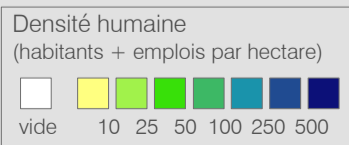

**Ligne 165**

Réseau 2023

**Arveyes - Villars-sur-Ollon**

Cadre horaire : **12.163**

Exploitant : **TPC**

Type : Bus urbain

- Arrêts de la ligne 12.163
- Arrêts des autres lignes routières
- Gares ferroviaires