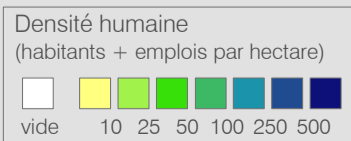

Ligne 180 Réseau 2023

Schönried - Gstaad - Col-du-Pillon Glacier 3000 - Les Diablerets

Cadre horaire : **12.180**
 Exploitant : **CarPostal**
 Type : Bus régional

- Arrêts de la ligne 12.180
- Arrêts des autres lignes routières
- Gares ferroviaires
- Ligne 12.180
- Autres lignes routières
- Lignes ferroviaires