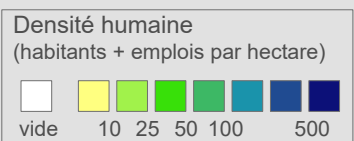

Ligne 127

Réseau 2023

Bex - Villars-sur-Ollon - Col-de-Bretaye

Cadre horaire : 127

Exploitant : TPC

Type : Régional

○ Arrêts de la ligne 127

○ Arrêts des autres lignes ferroviaires