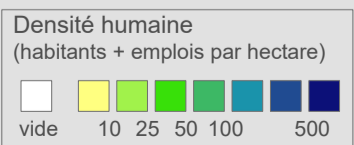

Ligne 155 Réseau 2023

Nyon - St-Cergue - La Cure

Cadre horaire : **155**
 Exploitant : **TPRNOV**
 Type : Régional

- Arrêts de la ligne 155
- Arrêts des autres lignes ferroviaires
- Arrêts de bus
- Ligne 155
- Autres lignes ferroviaires
- Lignes routières