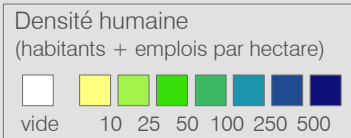

Ligne 258 Réseau 2023

Bulle - Maules - Romanens - Oron-la-Ville

Cadre horaire : **20.258**
 Exploitant : **TPF**
 Type : Bus régional

- Arrêts de la ligne 20.258
- Arrêts des autres lignes routières
- Gares ferroviaires
- Ligne 20.258
- Autres lignes routières
- Lignes ferroviaires