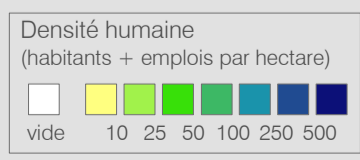

**Ligne 450** Réseau 2023

**Oron-la-Ville - La Verrerie - (Semsales)**

Cadre horaire : 20.450  
 Exploitant : CarPostal  
 Type : Bus régional

- Arrêts de la ligne 20.450
- Arrêts des autres lignes routières
- Gares ferroviaires
- Ligne 20.450
- Autres lignes routières
- Lignes ferroviaires