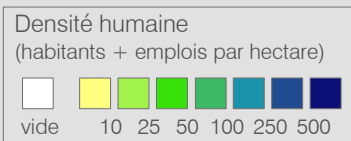

**Ligne 462** Réseau 2023

**Romont FR - Sédeilles - Rosé - Avry Centre**

Cadre horaire : **20.462**  
 Exploitant : **CarPostal**  
 Type : Bus régional

- Arrêts de la ligne 20.462
- Arrêts des autres lignes routières
- Gares ferroviaires
- Ligne 20.462
- Autres lignes routières
- Lignes ferroviaires