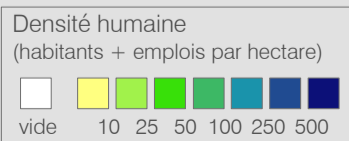

## Romont FR - Vauderens - Moudon

Cadre horaire : 20.474

Exploitant : TPF

Type : Bus régional

○ Arrêts de la ligne 20.474

○ Arrêts des autres lignes routières

○ Gares ferroviaires

— Ligne 20.474