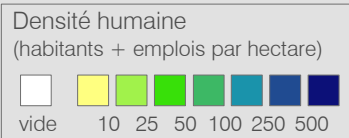

Ligne 533 Réseau 2023

Aventibus Avenches - Oleyres

Cadre horaire : 20.533
 Exploitant : CarPostal
 Type : Bus urbain

- Arrêts de la ligne 20.533
- Arrêts des autres lignes routières
- Gares ferroviaires
- Ligne 20.533
- Autres lignes routières
- Lignes ferroviaires