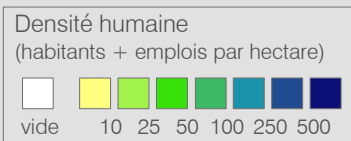

**Ligne 535** Réseau 2023

**Avenches - Salavaux - Cudrefin - Ins**

Cadre horaire : **20.535**  
 Exploitant : **CarPostal**  
 Type : Bus régional

- Arrêts de la ligne 20.535
- Arrêts des autres lignes routières
- Gares ferroviaires