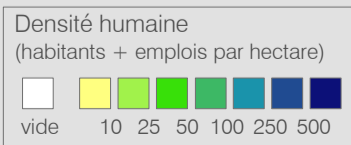

Ligne 538

Réseau 2023

(Avenches) - Salavaux - Mur

Cadre horaire : 20.538

Exploitant : CarPostal

Type : Bus régional

○ Arrêts de la ligne 20.538

○ Arrêts des autres lignes routières