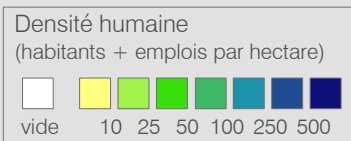

## N14 Fribourg - Courtepin - Avenches - Gletterens (Bus de nuit)

Cadre horaire : 20.541

Exploitant : TPF

Type : Bus nocturne

○ Arrêts de la ligne 20.541

○ Arrêts des autres lignes routières

○ Gares ferroviaires