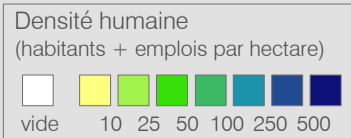

Ligne 544 Réseau 2023

Fribourg - Avenches - Domdidier - Gletterens

Cadre horaire : 20.544
 Exploitant : TPF
 Type : Bus régional

- Arrêts de la ligne 20.544
- Arrêts des autres lignes routières
- Gares ferroviaires