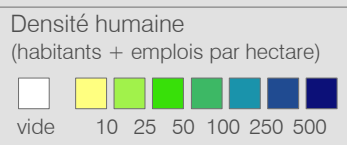

Ligne 554 Réseau 2023

Estavayer-le-Lac - Bussy FR - Rueyres-les-Prés

Cadre horaire : **20.554**

Exploitant : **TPF**

Type : Bus régional

○ Arrêts de la ligne 20.554

○ Arrêts des autres lignes routières

○ Gares ferroviaires