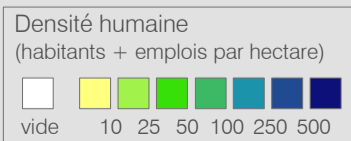

Ligne 555

Réseau 2023

Estavayer-le-Lac - Murist - Vuissens

Cadre horaire : 20.555

Exploitant : TPF

Type : Bus régional

○ Arrêts de la ligne 20.555

○ Arrêts des autres lignes routières