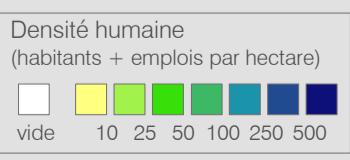

**Ligne 561** Réseau 2023

**Romont FR - Sédeilles - Payerne**

Cadre horaire : **20.561**  
 Exploitant : **CarPostal**  
 Type : Bus régional

- Arrêts de la ligne 20.561
- Arrêts des autres lignes routières
- Gares ferroviaires
- Ligne 20.561
- Autres lignes routières
- Lignes ferroviaires