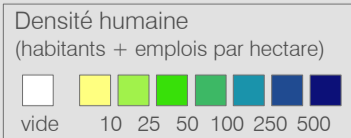

**Ligne 562** Réseau 2023

**Payerne - Combremont-le-Petit - Thierrens**

Cadre horaire : 20.562  
 Exploitant : CarPostal  
 Type : Bus régional

- Arrêts de la ligne 20.562
- Arrêts des autres lignes routières
- Gares ferroviaires
- Ligne 20.562
- Autres lignes routières
- Lignes ferroviaires