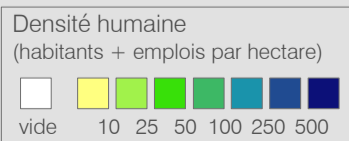

**Ligne 564** Réseau 2023

**Granges-près-Marnand - Trey / Henniez - Seigneux - Sédeilles**

Cadre horaire : **20.564**  
 Exploitant : **CarPostal**  
 Type : Bus régional

- Arrêts de la ligne 20.564
- Arrêts des autres lignes routières
- Gares ferroviaires