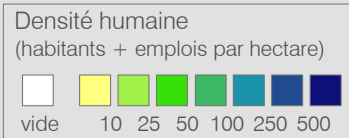

Ligne 565

Réseau 2023

Lucens - Granges-près-Marnand - Estavayer-le-Lac

Cadre horaire : 20.565

Exploitant : CarPostal

Type : Bus régional

○ Arrêts de la ligne 20.565

○ Arrêts des autres lignes routières