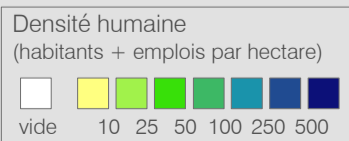

Ligne 571

Réseau 2023

Transport urbain de Payerne

Cadre horaire : 20.571

Exploitant : CarPostal

Type : Bus urbain

○ Arrêts de la ligne 20.571

○ Arrêts des autres lignes routières