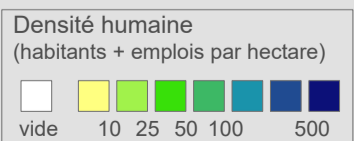

Ligne 355

Réseau 2023

Payerne - Murten/Morat - Kerzers - Bern

Cadre horaire : 355

Exploitant : BLS

Type : Régional

○ Arrêts de la ligne 355

○ Arrêts des autres lignes ferroviaires