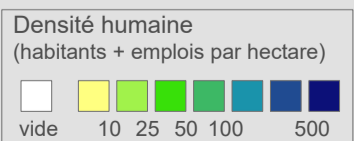

Ligne 4100

Réseau 2023

Lausanne - Paris (TGV Lyria)

Cadre horaire : 4100

Exploitant : SNCF

Type : International

○ Arrêts de la ligne 4100

○ Arrêts des autres lignes ferroviaires