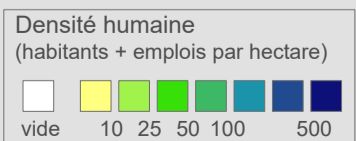

Ligne GL-150

Réseau 2023

Genève-Aéroport - Genève - Nyon - Morges - Lausanne (GL)

Cadre horaire : **GL-150**

Exploitant : **CFF**

Type : International/National

○ Arrêts de la ligne GL-150

○ Arrêts des autres lignes ferroviaires