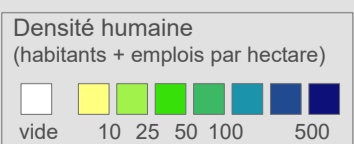

Ligne GL-210

Réseau 2023

Lausanne - Yverdon-les-Bains - Neuchâtel - Biel/Bienne (GL)

Cadre horaire : GL-210

Exploitant : CFF

Type : National

- Arrêts de la ligne GL-210
- Arrêts des autres lignes ferroviaires
- Arrêts de bus