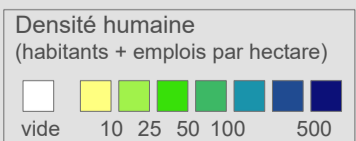

Ligne GL-250

Réseau 2023

Lausanne - Fribourg - Bern (GL)

Cadre horaire : GL-250

Exploitant : CFF

Type : National

○ Arrêts de la ligne GL-250

○ Arrêts des autres lignes ferroviaires