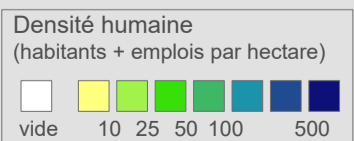

### Lausanne - Saint-Maurice (R/RE)

Cadre horaire : **R-100**

Exploitant : **CFF**

Type : Régional

- Arrêts de la ligne R-100
- Arrêts des autres lignes ferroviaires
- Arrêts de bus

- Ligne R-100
- Autres lignes ferroviaires
- Lignes routières