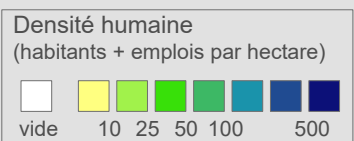

Ligne R-210

Réseau 2023

Yverdon-les-Bains - Neuchâtel (R)

Cadre horaire : R-210

Exploitant : CFF

Type : Régional

○ Arrêts de la ligne R-210

○ Arrêts des autres lignes ferroviaires