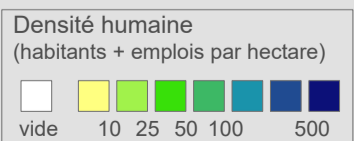

Ligne RE-FR

Réseau 2023

RER Fribourg | Freiburg // Bulle - Romont FR - Fribourg/Berne (RE)

Cadre horaire : RE-FR

Exploitant : CFF

Type : Régional

- Arrêts de la ligne RE-FR
- Arrêts des autres lignes ferroviaires
- Arrêts de bus