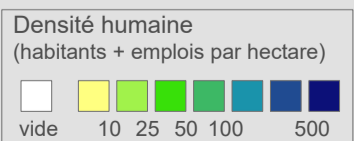

Ligne RE

Réseau 2023

Annemasse - Genève - Lausanne - Vevey - St-Maurice (RE)

Cadre horaire : RE

Exploitant : CFF

Type : Régional

- Arrêts de la ligne RE
- Arrêts des autres lignes ferroviaires
- Arrêts de bus