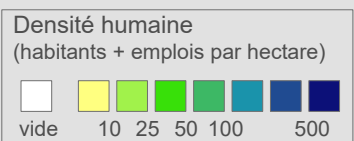

Ligne RER1

Réseau 2023

RER Vaud // Grandson - Yverdon-les-Bains - Lausanne - Cully

Cadre horaire : RER1

Exploitant : CFF

Type : Régional

- Arrêts de la ligne RER1
- Arrêts des autres lignes ferroviaires
- Arrêts de bus