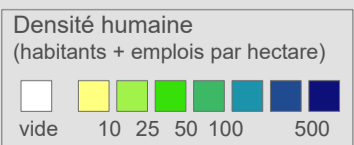

Ligne RER2

Réseau 2023

RER Vaud // Grandson - Yverdon-les-Bains - Lausanne - Cully

Cadre horaire : RER2

Exploitant : CFF

Type : Régional

- Arrêts de la ligne RER2
- Arrêts des autres lignes ferroviaires
- Arrêts de bus