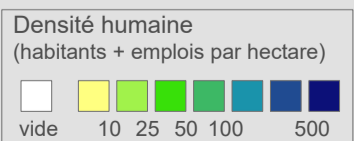

Ligne RER20

Réseau 2023

RER Fribourg | Freiburg // Romont FR - Fribourg/Freiburg - Neuchâtel

Cadre horaire : RER20

Exploitant : CFF

Type : Régional

● Arrêts de la ligne RER20

○ Arrêts des autres lignes ferroviaires