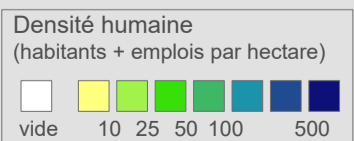

Ligne RER5

Réseau 2023

RER Vaud // Allaman - Lausanne - Palézieux

Cadre horaire : **RER5**

Exploitant : **CFF**

Type : Régional

- Arrêts de la ligne RER5
- Arrêts des autres lignes ferroviaires
- Arrêts de bus