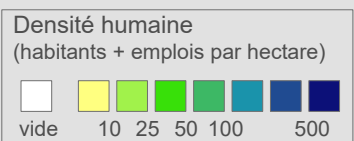

## Ligne RER50

Réseau 2023

Montbovon - Bulle - Châtel-St-Denis - Palézieux // (RER Fribourg | Freiburg, ligne S50)

Cadre horaire : **RER50**

Exploitant : **TPF**

Type : Régional

○ Arrêts de la ligne RER50

○ Arrêts des autres lignes ferroviaires