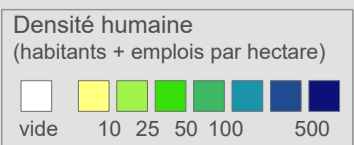

Ligne RER51

Réseau 2023

Gruyères - Bulle - Châtel-St-Denis - Palézieux // (RER Fribourg | Freiburg, ligne S51)

Cadre horaire : **RER51**

Exploitant : **TPF**

Type : Régional

- Arrêts de la ligne RER51
- Arrêts des autres lignes ferroviaires
- Arrêts de bus